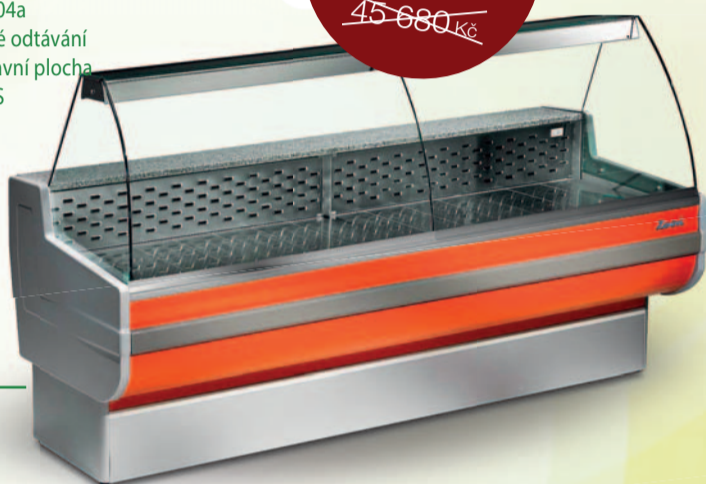

NORDline GN 2100 TN UNIVERSAL

Chladicí stůl (bez desky a s deskou)

- varianta s pracovní deskou (nerez) nebo bez
- automatické odtávání elektrickým topením
- kompletní nerezové provedení
- snadno vyměnitelné těsnění
- nastavitelné nožky
- digitální termostat

Pracovní deska: výška 40 mm,
zadní lem 40 mm
Chladivo: R134a / 0,23 kg
Hrubý objem: 216 l
Příkon: 350 W
Vnější rozměry Š x H x V:
136 x 70 x 86 cm

TOP produkt
21 800 Kč
~~25 690 Kč~~

TOP produkt
4 600 Kč
~~5 380 Kč~~

INOX

Provedení nerez

+2 °C
+8 °C

Provozní teplota

Ventilované chlazení

Zaim CORDOBA CY150BC

Chladicí vitrina obslužná – výklopné sklo

- ventilované chlazení
- vestavěný agregát, chladivo R404a
- digitální termostat, automatické odtávání
- osvětlení vitríny, nerezová výstavní plocha
- bílý úložný prostor, bočnice ABS
- odkládací deska žula – granit

Výstavní plocha: 0,94 m²
Úložný prostor: 121 l
Příkon: 563 W
Chladivo: R404a / 0,52 kg
Počet dveří – úložný prostor: 1
Vnější rozměry Š x H x V:
150 x 89,5 x 127 cm

Akční cena
39 500 Kč
~~45 680 Kč~~

+2 °C
0 °C

Provozní teplota

Automatické odtávání

Osvětlení

NORDline UR 600

Chladicí skříň – plně dveře

- ventilované chlazení
- automatické odtávání
- digitální termostat
- 4 výškově nastavitelné rošty
- zámek

Hrubý objem: 570 l
Chladivo: R600a / 0,1 kg
Příkon: 200 W
Vnější rozměry Š x H x V:
78 x 70 x 189,5 cm

Akční cena
17 900 Kč
~~20 990 Kč~~

Ventilované chlazení

+8 °C
-2 °C

Provozní teplota

Zámek

NORDline WC 34

Vinotéka

- ventilované chlazení
- automatické odtávání
- digitální termostat
- kouřové sklo dveří, LED osvětlení
- nastavitelné nožky

Čistý objem: 89 l
Chladivo: R600a / 0,025 kg
Příkon: 90 W
Vnější rozměry Š x H x V:
48 x 43 x 85 cm

Akční cena
5 100 Kč
~~5 990 Kč~~

Ventilované chlazení

+20 °C
+5 °C

Provozní teplota

34 lahví
0,75 l

Scotsman

Ice Systems

BARLINE B 2508 AS

Výrobek kuželového ledu