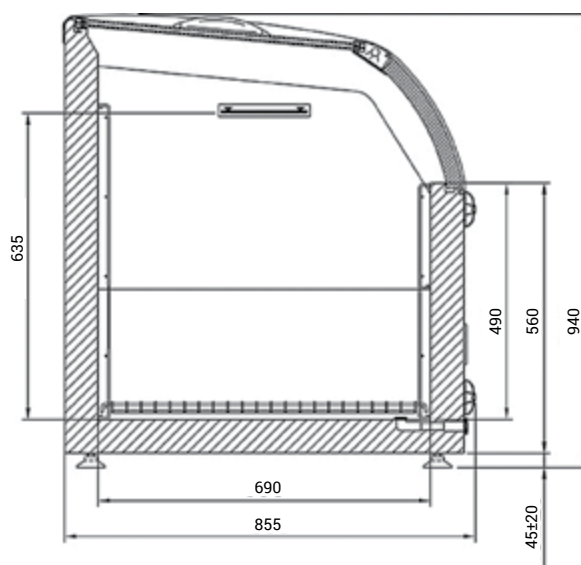

STATICÉ
CHLAZENÍ

CHLADICÍ
VERZE

MRAZICÍ
VERZE

LED
OSVĚTLENÍ

ARCTICA

CHLADICÍ A MRAZICÍ OSTROVY

STANDARDNÍ PRAVIDELNÍ

Arctica CH chladicí verze
Arctica M mrazicí verze

- světelný reklamní panel
- kolečka
- spojovací set – pro sestavy

◀ ovládací panel

▶ koše

	600CH / 600M	700CH / 700M	1000CH / 1000M
Čistý objem (l)	470	550	750
Počet košů	3	3	4
Příkon (W)	450	550	610
Množství chladiva R404a (kg)	0,45 / 0,59	0,55 / 0,65	0,8 / 0,85
Vnější rozměry Š x H x V (cm)	150,5 x 85,5 x 94	170,5 x 85,5 x 94	220,5 x 85,5 x 94
Cena – chladicí verze CH	45 950 Kč	51 700 Kč	60 750 Kč
Cena – mrazicí verze M	45 950 Kč	51 700 Kč	60 750 Kč