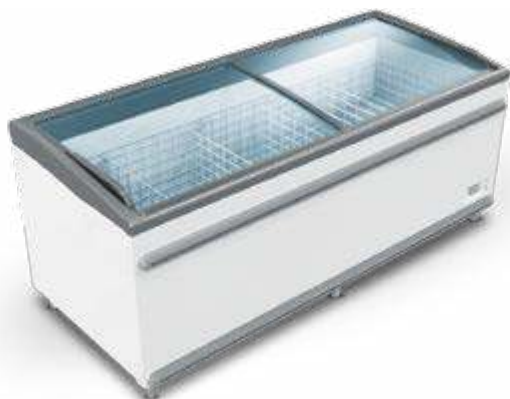

PROVOZNÍ
TEPLOTA

NASTAVITELNÉ
NOŽKY

AUTOMATICKÉ
ODTÁVÁNÍ

UMD

MRAZICÍ OSTROVY

STANDARDNÍ PŘÍKON

- elektronický termostat • chladivo R 404a
- vnitřní osvětlení • přepážky • nastavitelné nožky
- velká výstavní plocha
- světelná plocha na reklamu

NA OBJEDNÁVKU

- okopové a narážecí lišty (bílá, modrá nebo červená)
- drátěný systém • automatické odmrazování
- chladivo R 290 – šetrné k životnímu prostředí
- LED osvětlení vnitřního prostoru • kolečka
- cenovkové lišty
- ostrovy lze objednat i v chladicím nebo kombinovaném (chladicí a mrazicí) provedení

▼ sestava ostrovů UMD

▼ UMD 1850 CE FR

▼ UMD 2100 FR

▼ UMD 2500 FR

	UMD 1850 FR	UMD 1850 FR CE	UMD 2100 FR	UMD 2500 FR
Čistý objem (l)	563	470	653	797
Množství chladiva R290a (kg)	0,085	0,085	0,1	0,11
Příkon (W)	500	500	560	590
Vnitřní rozměry Š x H x V (cm)	172 x 72 x 60	172 x 72 x 52,5	197 x 72 x 60	237 x 72 x 60
Vnější rozměry Š x H x V (cm)	185,6 x 85,8 x 89	185,6 x 85,8 x 81,5	210,6 x 85,8 x 89	250,6 x 85,8 x 89
Cena	42 490 Kč	42 990 Kč	50 490 Kč	54 590 Kč