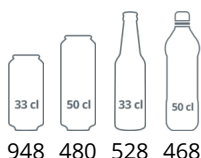

TEFCOLD FSC 890 H

Chladicí skříň prosklené kř. dveře

Pevná madla