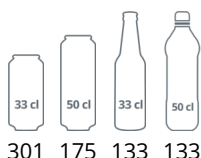

TEFCOLD SDU 1220

Chladicí skříň plné dveře, bílá