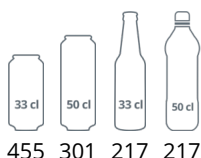

### Vlastnosti produktu

- plné dveře, lze měnit otevírání
- chlazení s pomocným ventilátorem
- nastavitelné police
- nastavitelné nožky

Zámek

Pevná rukojeť

Design a materiál		Parametry a obsah		Výkon a spotřeba	
Počet a typ dveří	1 křídlové plné dveře	Teplotní rozsah	°C +2 až +10	Energetická třída	D
Počet a typ polic	5 roštové police bílé	Klimatická třída	4	Denní spotřeba	kWh/24h 1,8
Barva polic	Bílá	Hrubá / čistá váha	kg 70 / 64	Roční spotřeba	kWh/rok 657
Rozměr polic	498 x 405 mm	Hrubý / čistý objem	l 372 / 345	Příkon	W 215
Nožky / nohy	2 nastavitelné nožky	Chlazení a funkce		Napětí / Frekvence	V/Hz 220-240/50
Kolečka	2 pojezdové válečky	Typ ovládání	Mechanický	Hlučnost	dB(A) 45
Exteriér	Bílá	Typ chlazení	S pomocným ventilátorem	Rozměry	
Interiér	ABS	Typ odtávání	Automatické	Vnitřní rozměry (ŠxHxV)	mm 470 x 440 x 1555
Vnitřní osvětlení	Ne	Typ chladiva	R600a	Vnější rozměry (ŠxHxV)	mm 595 x 640 x 1840
Zámek	Ano	Množství chladiva	g 80	Rozměry balení (ŠxHxV)	mm 680 x 710 x 1940
		Termometr	Ano	Přepravní kontejner 40 stop	ks 54