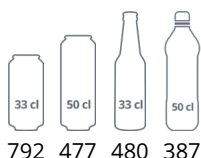

TEFCOLD UR 600 G

Chladicí skříň prosklené dveře, bílá